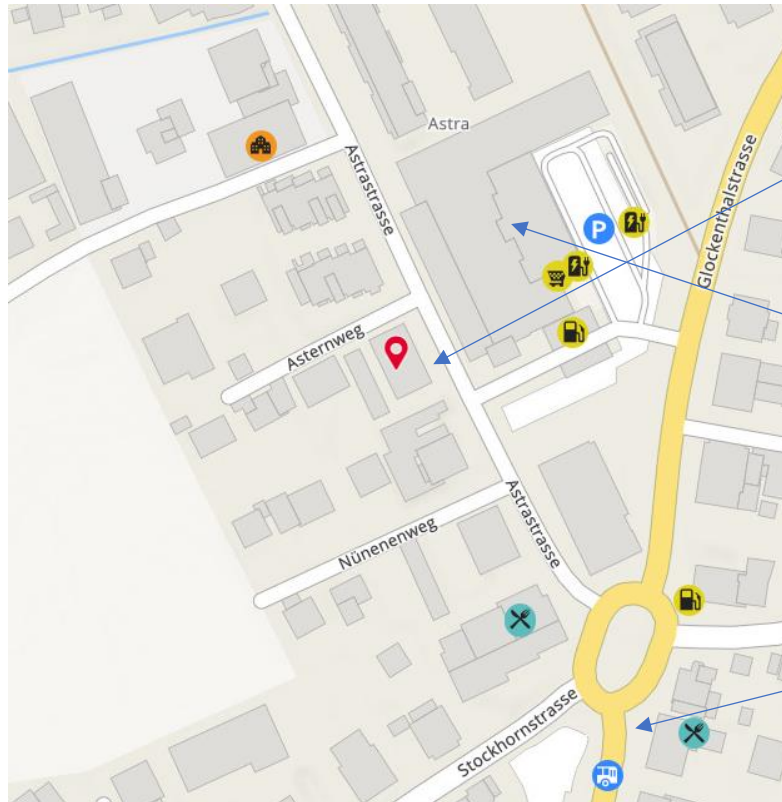

Anfahrt mit dem Auto und Parking: Astrastrasse 9, 3612 Steffisburg (Thun)

Autobahnausfahrt Thun Nord. Richtung Steffisburg, Ziegeleikreisel in Astrastrasse einbiegen. Ca. 200 m bis zur Praxis SingulART (vis à vis von Landi).

Untermiete Praxis SingulART - Astrastrasse 9

Parkplätze: 2 Plätze vor dem Haus, 2 Plätze neben dem Haus, Ziegelei-Parkplatz oder Studerparkplatz

Landi-Steffisburg

Bitte nur am Abend ab 20 Uhr benutzen.
(Parkplätze sind für Kunden Landi reserviert)

Mit ÖV – zu Fuss: Astrastrasse 9, 3612 Steffisburg (Thun)

Untermiete Praxis SingularART - Astrastrasse 9

Landi-Steffisburg

Bus Haltestelle Ziegelei

Zug nach Thun, STI Bus-Linie Nr 1 Richtung Steffisburg, Haltestelle Ziegelei.

Zu Fuss: ca. 300m in die Astrastrasse reinlaufen. Vis à vis von der Landi Steffisburg