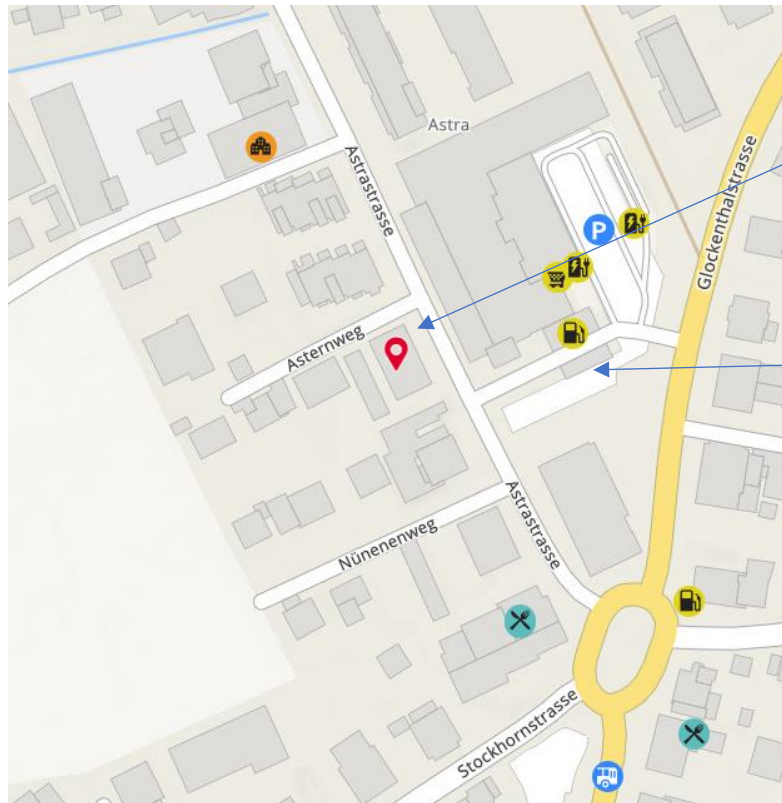

Anfahrt mit dem Auto und Parking: Astrastrasse 9, 3612 Steffisburg (Thun)

Autobahnausfahrt Thun Nord. Richtung Steffisburg, Ziegeleikreisel in Astrastrasse einbiegen. Ca. 200 m bis zur Praxis SingulART (vis à vis von Landi).

Untermiete Praxis SingulART - Astrastrasse 9

Parkplätze: 2 Plätze vor dem Haus, 2 Plätze neben dem Haus, Ziegelei-Parkplatz oder Studerparkplatz

Landi-Steffisburg

Bitte nur am Abend ab 20 Uhr benutzen.
(Parkplätze sind für Kunden Landi reserviert)

Mit ÖV – zu Fuss: Astrastrasse 9, 3612 Steffisburg (Thun)

Untermiete Praxis SingularART - Astrastrasse 9

Landi-Steffisburg

Bus Haltestelle Ziegelei

Zug nach Thun, STI Bus-Linie Nr 1 Richtung Steffisburg, Haltestelle Ziegelei.

Zu Fuss: ca. 300m in die Astrastrasse reinlaufen. Vis à vis von der Landi Steffisburg