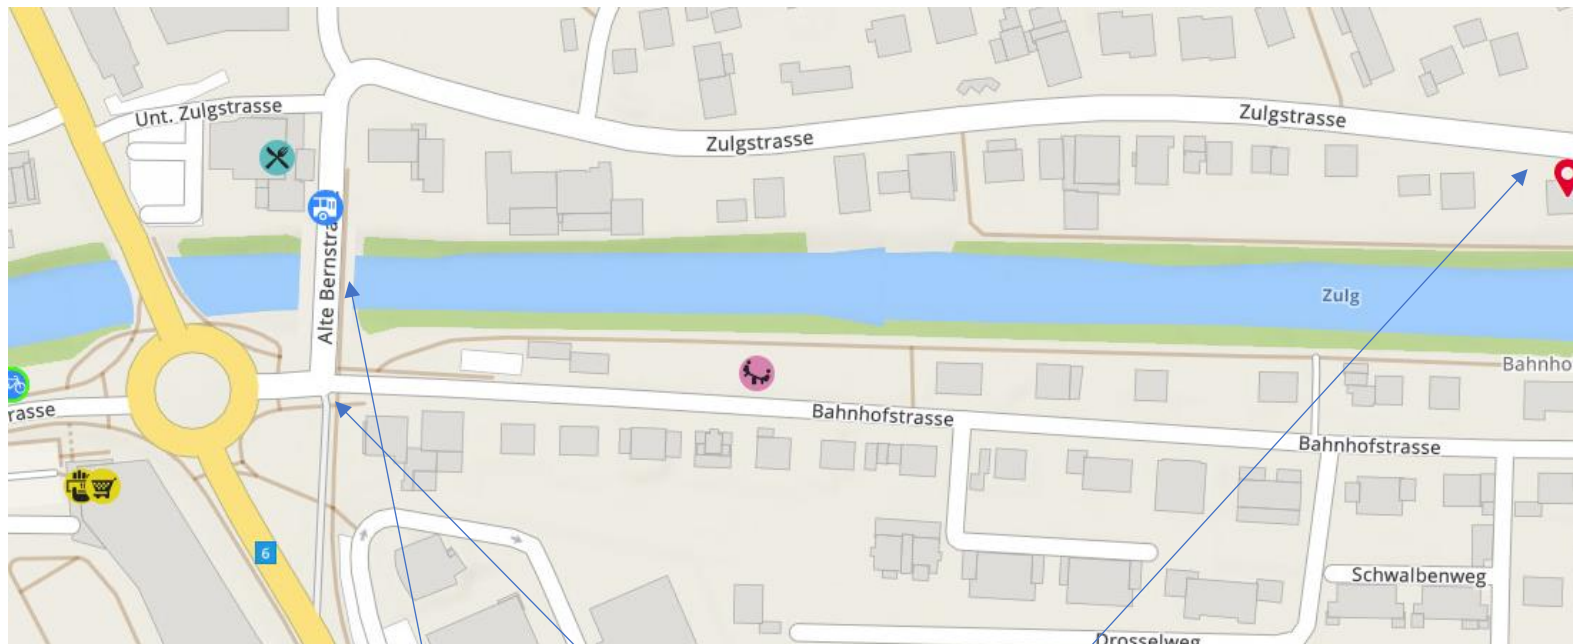

# Parking: Zulgrasse 99, 3613 Steffisburg

**Zulgrasse 99 Haus zum Feuerkristall:**  
Einzelsitzung und Massage-Thermine  
Parkplatz vor dem Haus

## **Parking Schönau**

Kostenpflichtige  
Parkplätze

bitte benutzen, beim  
Besuch von  
Gruppenkurs

Einzelne kostenpflichtige  
Parkplätze

## Mit ÖV – zu Fuss: Zugstrasse 99, 3613 Steffisburg

STI Bus-Linie Nr 3 bis Haltestelle «Zugbrücke»

Zu Fuss: über die Holzbrücke laufen – dann der Zugstrasse entlang gehen – Strasse führt direkt zum Haus zum Feuerkristall (Gehzeit max. 10 Minuten ab Bus-Haltestelle)